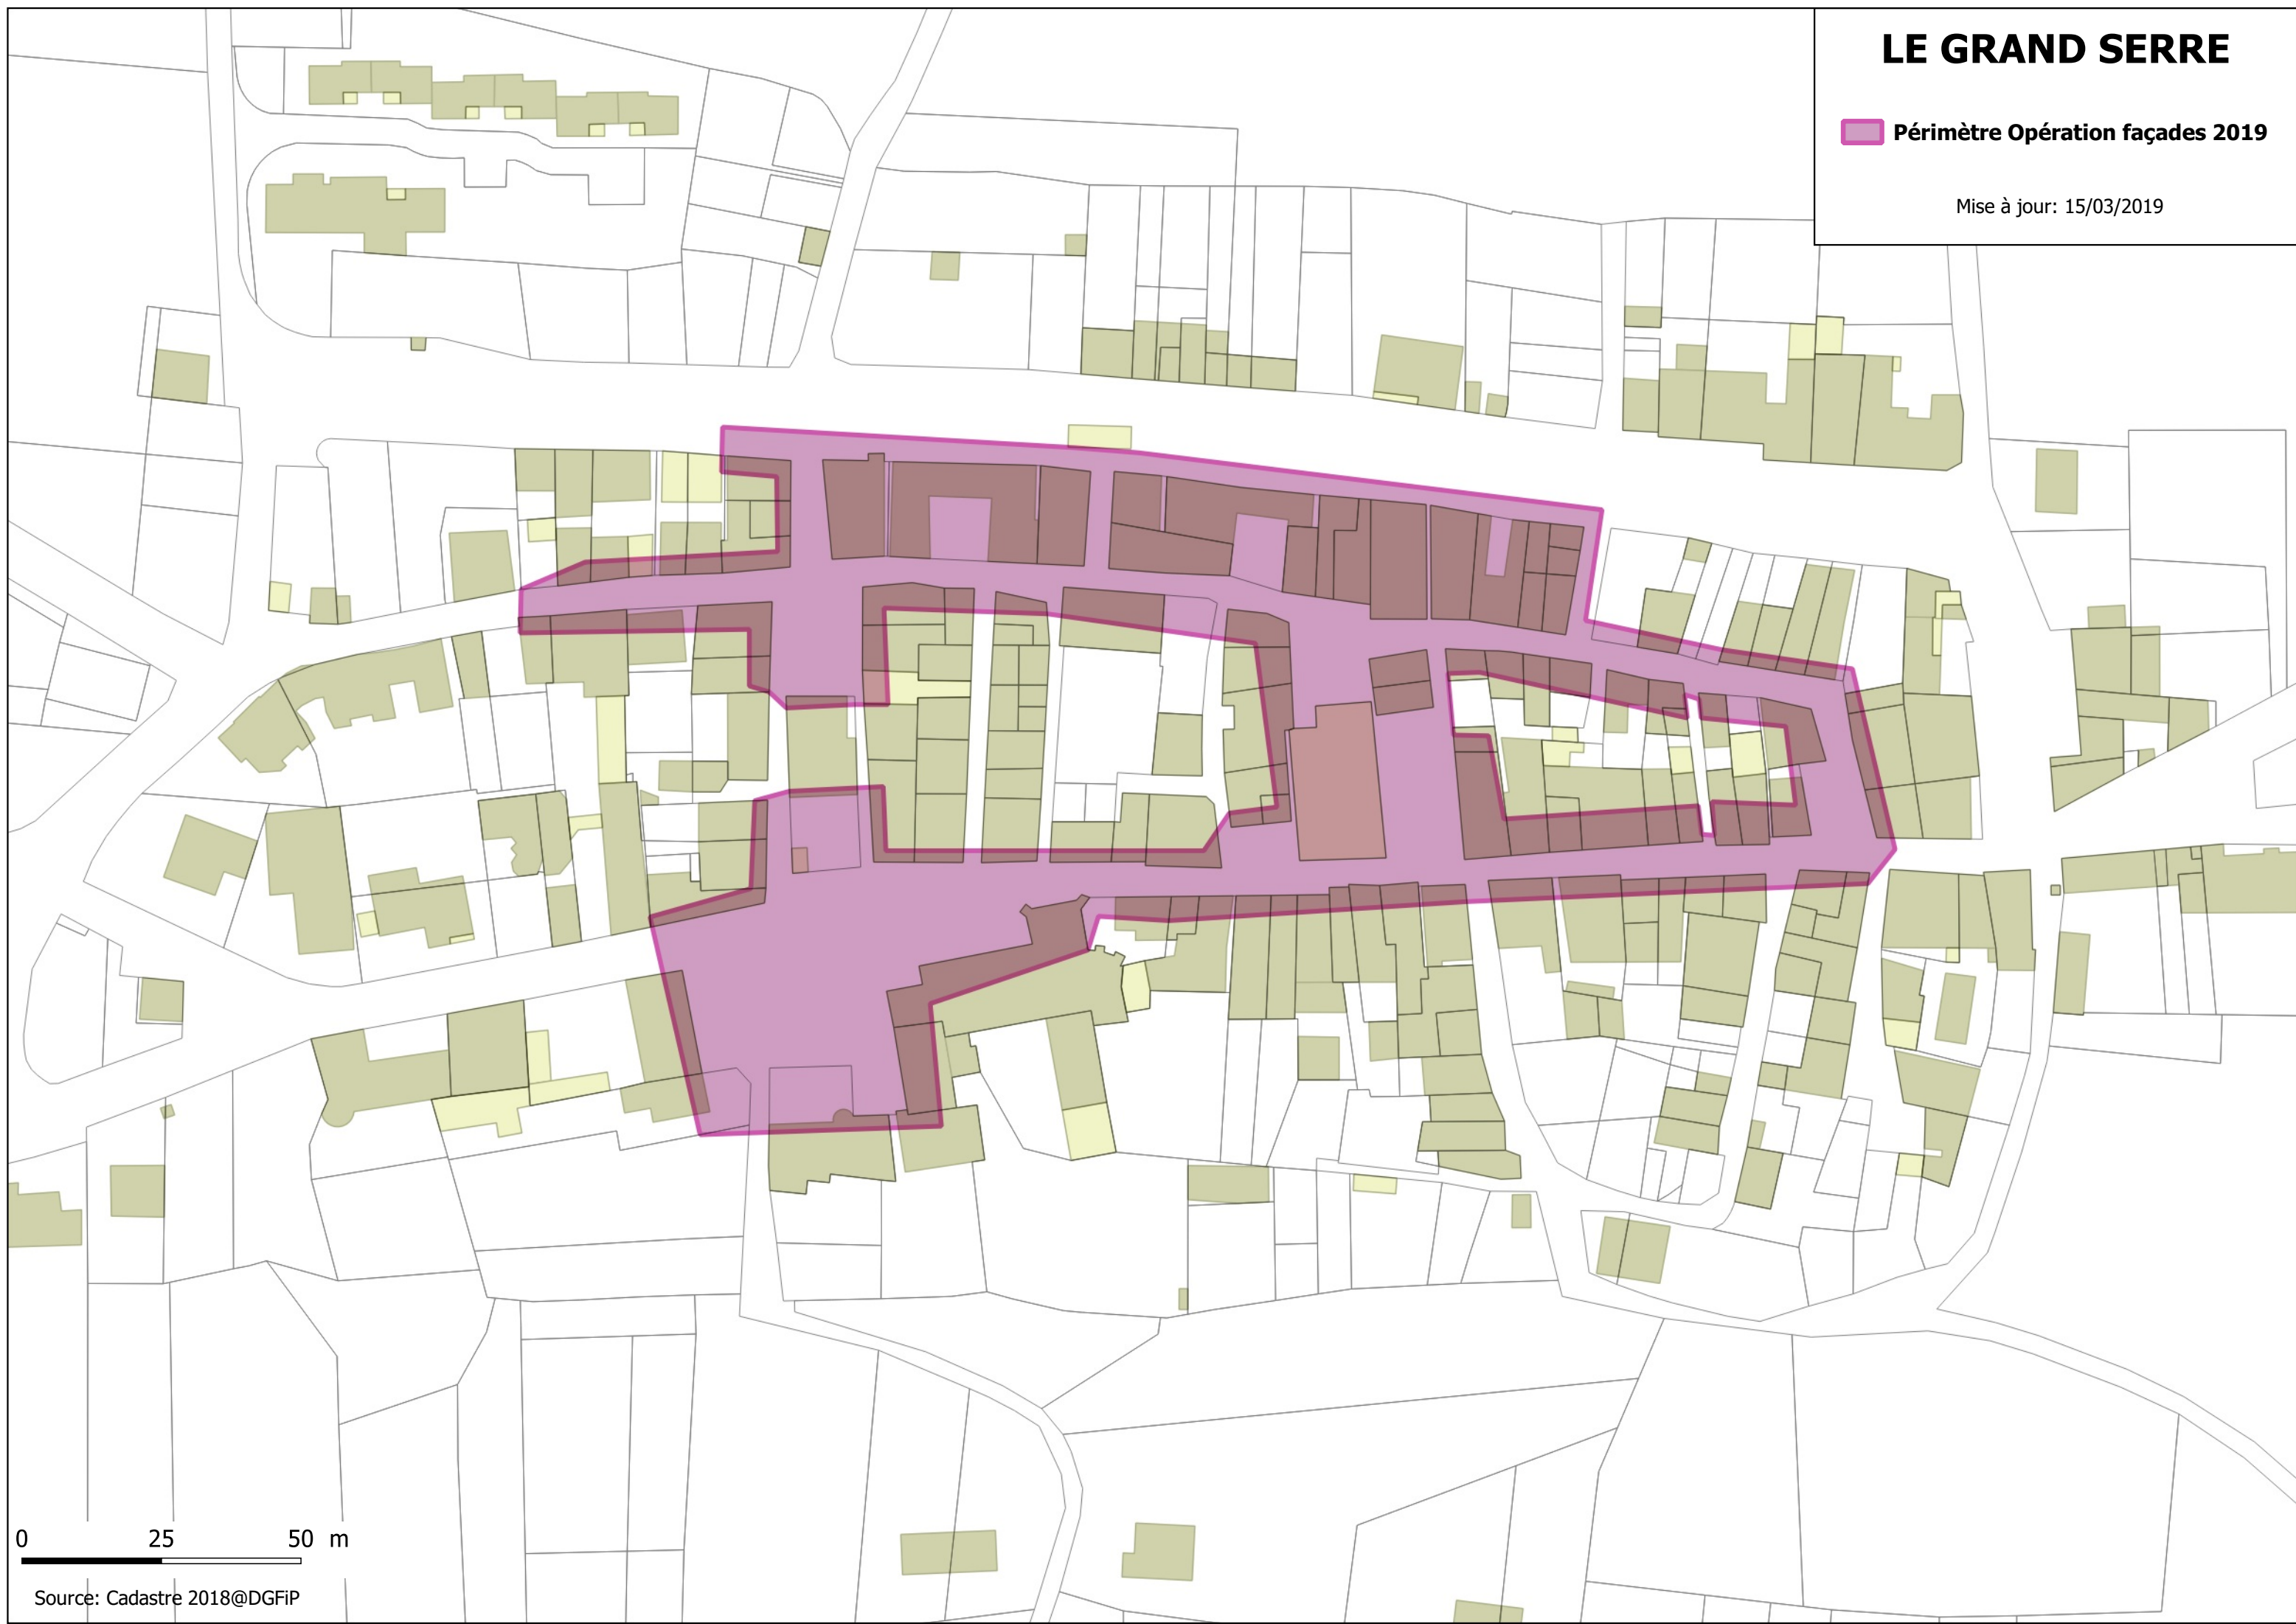

LE GRAND SERRE

 Périètre Opération façades 2019

Mise à jour: 15/03/2019

0 25 50 m

Source: Cadastre 2018@DGFiP