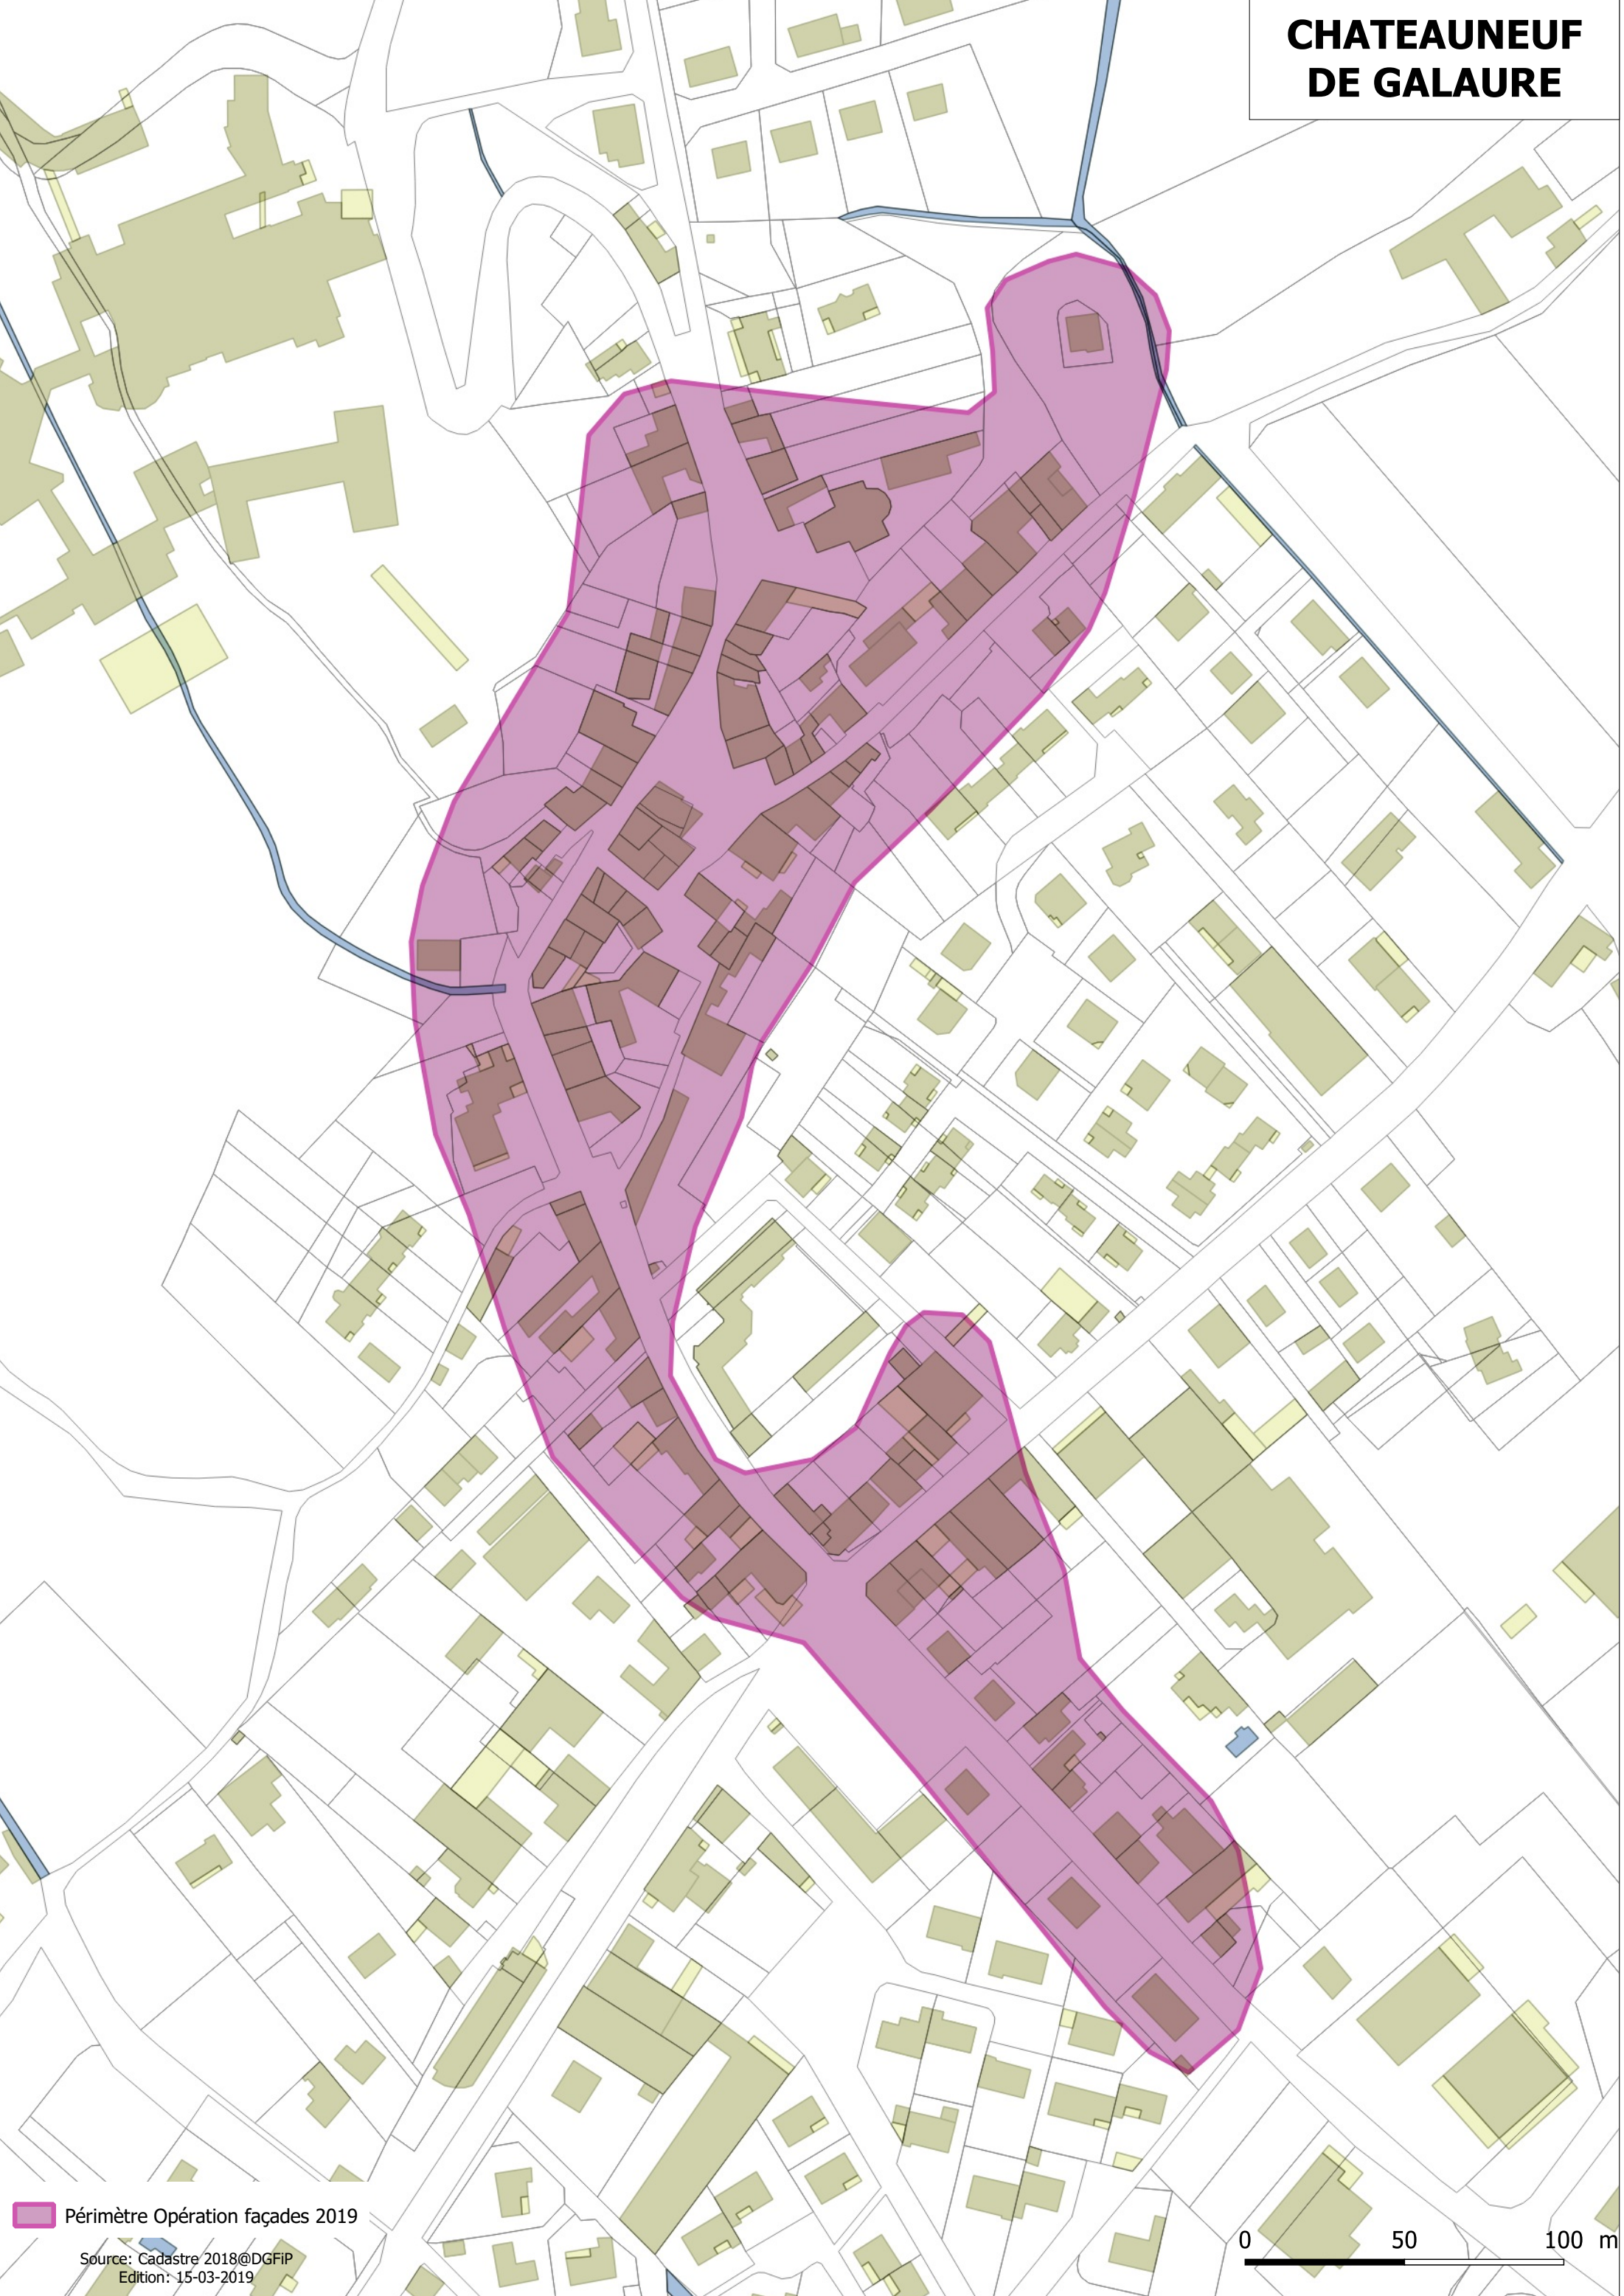

CHATEAUNEUF DE GALAURE

 Périmètre Opération façades 2019

Source: Cadastre 2018@DGFIP
Edition: 15-03-2019

0 50 100 m